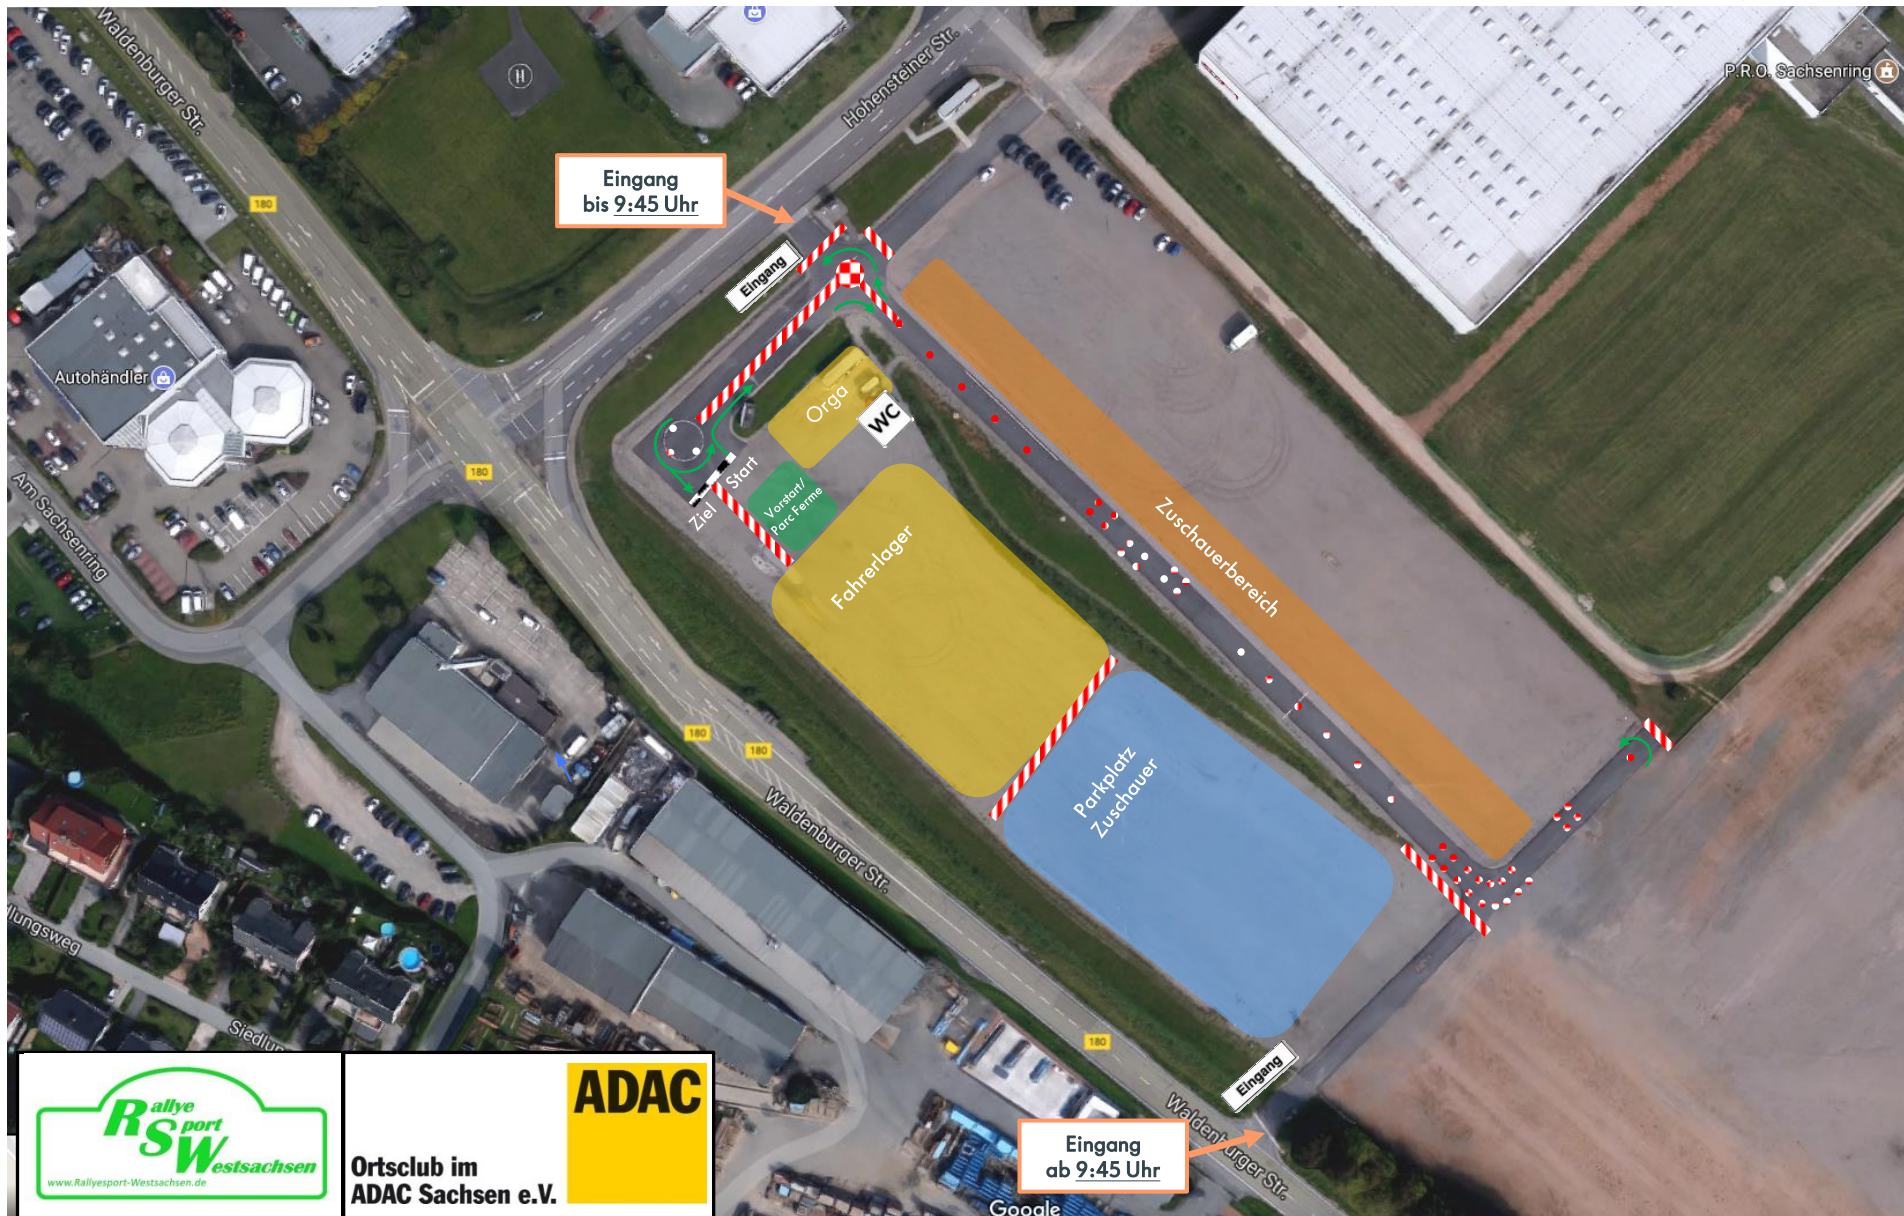

ADAC Rallye Slalom Cup 2017

2. Lauf, 12.08.2017, am Sachsenring (50°47'12.4"N 12°41'12.5"E)

Ortsclub im
ADAC Sachsen e.V.

ADAC

Eingang
ab 9:45 Uhr

Google