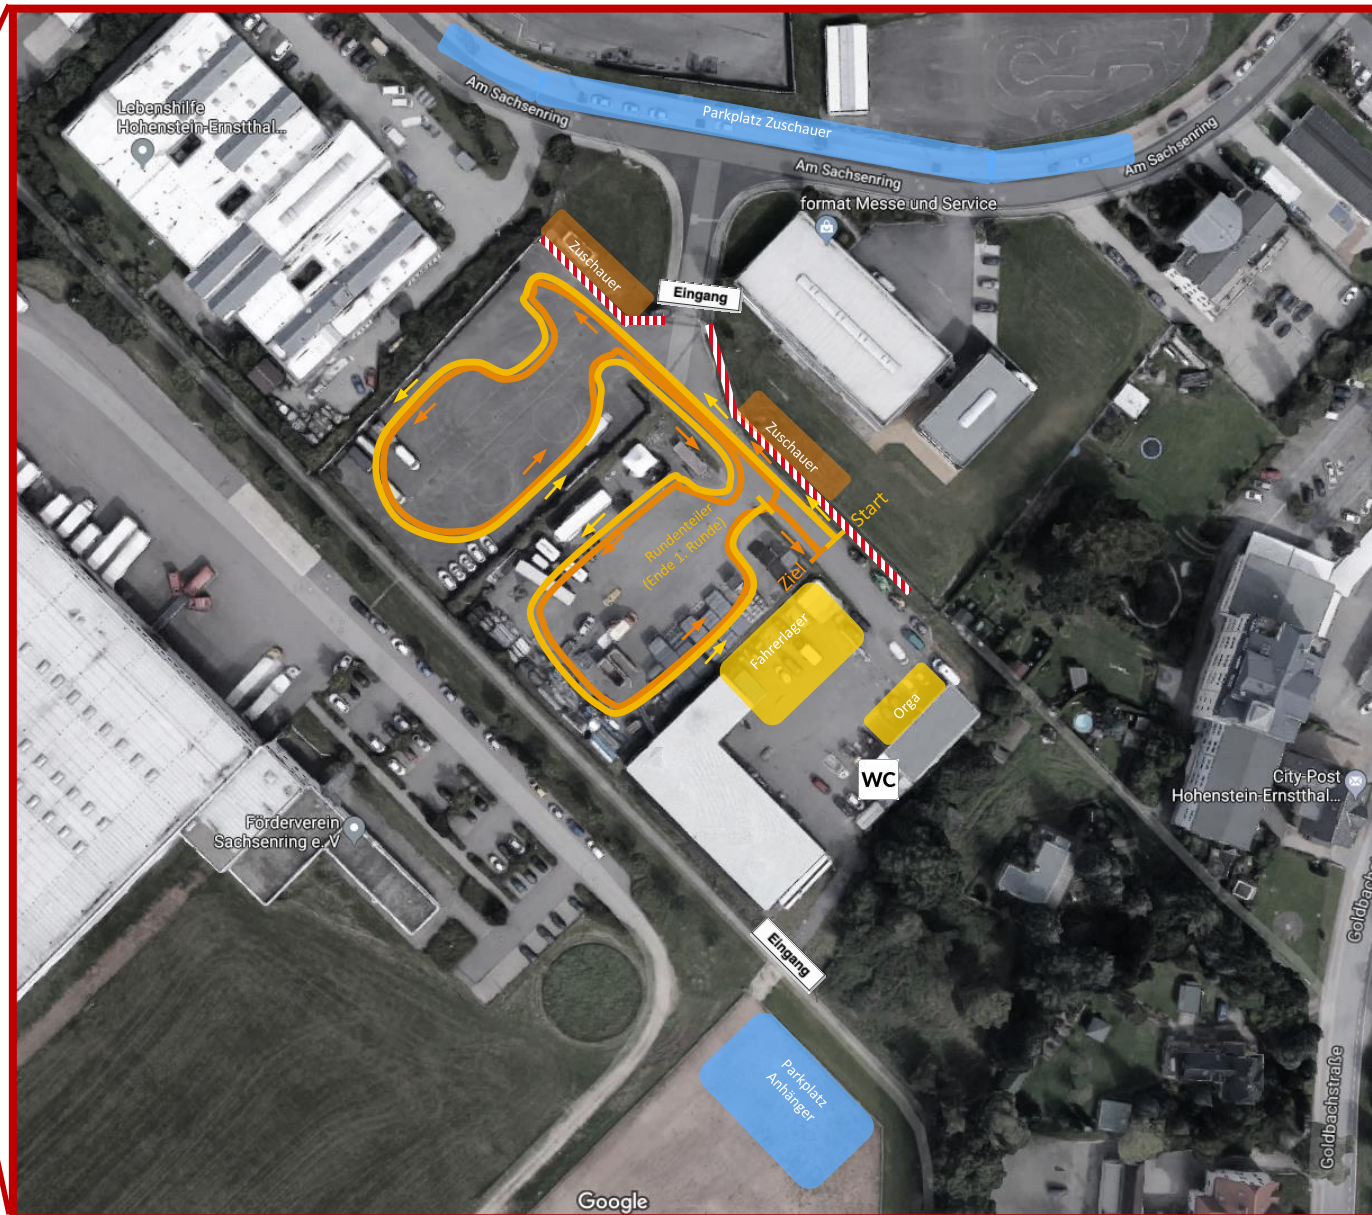

# ADAC Rallye Slalom Cup 2018

3. Lauf, 15.09.2018, Sachsenring Fahrerlager 3, 50°47'15.0"N 12°41'30.1"E

Streckenverlauf (je Wertungslauf 2 Runden)

- 1. Runde
- 2. Runde
- - - - - Absperrung Zuschauerbereich mittels Flatterband/Bauzaun

Rallye

port

RSW

West Sachsen

www.Rallyesport-WestSachsen.de

Ortsclub im

ADAC Sachsen e.V.